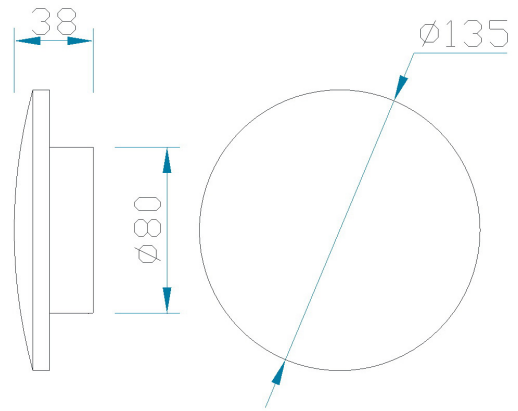

Family: BORA BORA

Reference: C0131

Date:

MAIN DATA		SIZES	
Category:	TEK	Height (h):	cm
Tipology:	12	Diameter (ø):	13,5 cm
Description:	Wall Lamp LED	Width (l):	
Finish:		Depth (w):	
Material:			
EAN:	8435153901317		

**LOGISTIC**

<b>Total box per item:</b>	1	<b>Master carton qty:</b>	10 units	<b>INDIV.</b>	<b>MASTER</b>	
	<b>Box 1</b>	<b>Master carton CBM:</b>	0,000 m <sup>3</sup>	<b>Gross weight:</b>	0,00 kg	5,00 kg
<b>CBM Ind. Box:</b>	0,000 m <sup>3</sup>	<b>Master carton:</b>	16,5 * 31 * 26 cm	<b>Nett weight:</b>	0,00 kg	4,00 kg
<b>Box height (h):</b>	14 cm	<b>Inner box qty:</b>				
<b>Box width (l):</b>	14 cm					
<b>Box depth (w):</b>	4,5 cm					