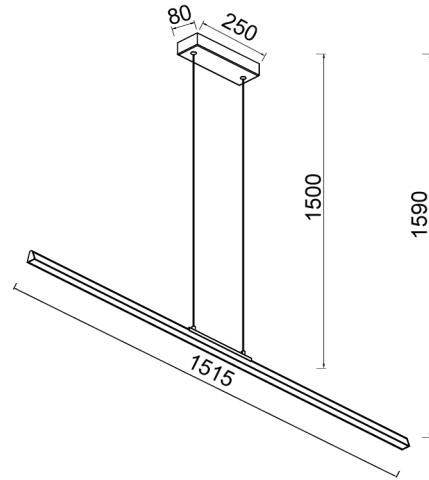

Family: LINEAL

MAIN DATA		SIZES	
Category:	Decorative Indoor	Height (h):	9-159 cm
Tipology:	8	Diameter (ø):	
Description:	Pendant LED 54W 3000K	Width (l):	151,5 cm
Finish:		Depth (w):	3 cm
Material:			
EAN:	8435153289606		
Color/Length wire:	White/2*1,5m		

**LOGISTIC**

<b>Total box per item:</b>	1	<b>INDIV.</b>
	<b>Box 1</b>	<b>Gross weight:</b> 3,00 kg
<b>CBM Ind. Box:</b>	0,000 m <sup>3</sup>	<b>Nett weight:</b> 2,00 kg
<b>Box height (h):</b>	16 cm	
<b>Box width (l):</b>	159 cm	
<b>Box depth (w):</b>	7,5 cm	