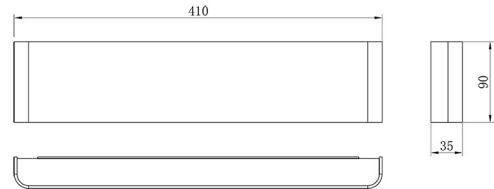

Family: EGEO

Reference: 8907

Date:

MAIN DATA		SIZES	
Category:	TEK	Height (h):	3,5 cm
Tipology:	12	Diameter (ø):	
Description:	Wall Light LED 14W 3000K Black	Width (l):	41 cm
Finish:		Depth (w):	9 cm
Material:			
EAN:	8435153289071		

LOGISTIC

Total box per item:	1	Master carton qty:	10 units	INDIV.	MASTER
	Box 1	Master carton CBM:	0,000 m ³	Gross weight:	0,00 kg
CBM Ind. Box:	0,000 m ³	Master carton:	24,5 * 44,5 * 21,5 cm	Nett weight:	0,00 kg
Box height (h):	43 cm	Inner box qty:			
Box width (l):	10 cm				
Box depth (w):	4,5 cm				