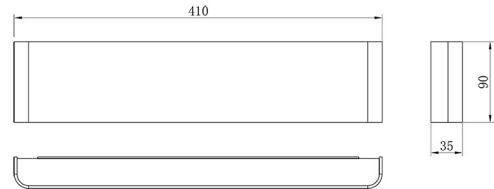

Family: EGEO

Reference: 8905

Date:

MAIN DATA		SIZES	
Category:	TEK	Height (h):	3,5 cm
Tipology:	12	Diameter (ø):	
Description:	Wall Light LED 14W 4000K White	Width (l):	41 cm
Finish:		Depth (w):	9 cm
Material:			
EAN:	8435153289057		

**LOGISTIC**

<b>Total box per item:</b>	1	<b>Master carton qty:</b>	10 units	<b>INDIV.</b>	<b>MASTER</b>
	<b>Box 1</b>	<b>Master carton CBM:</b>	0,000 m <sup>3</sup>	<b>Gross weight:</b>	0,00 kg
<b>CBM Ind. Box:</b>	0,000 m <sup>3</sup>	<b>Master carton:</b>	24,5 * 44,5 * 21,5 cm	<b>Nett weight:</b>	0,00 kg
<b>Box height (h):</b>	43 cm	<b>Inner box qty:</b>			
<b>Box width (l):</b>	10 cm				
<b>Box depth (w):</b>	4,5 cm				