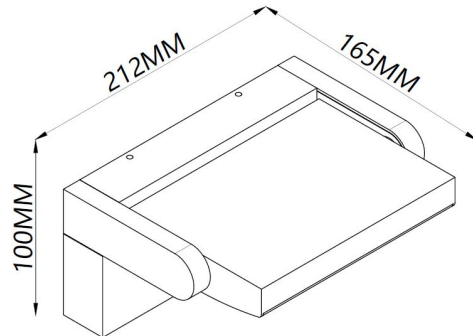

Family: COOPER

MAIN DATA		SIZES	
Category:	Outdoor	Height (h):	10 cm
Tipology:	18	Diameter (ø):	
Description:	WALL LIGHT LED W/SENSOR 20W 3000K WHITE	Width (l):	16,7 cm
Finish:		Depth (w):	21,2 cm
Material:			
EAN:	8435153284724		

**LOGISTIC**

<b>Total box per item:</b>	1	<b>Master carton qty:</b>	12 units	<b>INDIV.</b>	<b>MASTER</b>
	<b>Box 1</b>	<b>Master carton CBM:</b>	0,000 m <sup>3</sup>	<b>Gross weight:</b>	1,00 kg
<b>CBM Ind. Box:</b>	0,000 m <sup>3</sup>	<b>Master carton:</b>	59 * 48 * 27 cm	<b>Nett weight:</b>	1,00 kg
<b>Box height (h):</b>	23 cm	<b>Inner box qty:</b>			
<b>Box width (l):</b>	12,5 cm				
<b>Box depth (w):</b>	19 cm				