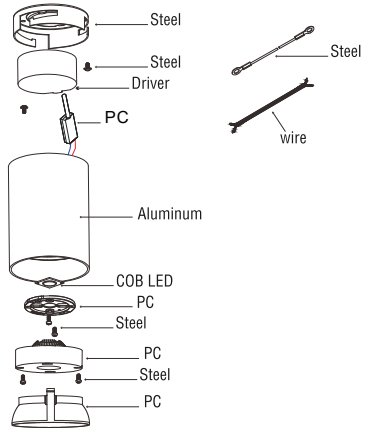

**ROL Ø75 H. 100** LED 9W 2700K  
**ROL Ø75 H. 152** LED 15W 2700K  
**ROL Ø115 H. 152** LED 30W 2700K

This product contains a light source of energy efficiency class F.  
 Este producto contiene una fuente luminosa de la clase eficiencia energética F.

When the luminaire reaches its end of life, take it to the nearest clean point.  
 Recicle la luminaria en el punto verde cuando ésta llegue al final de su vida útil.

**Garantía Warranty**