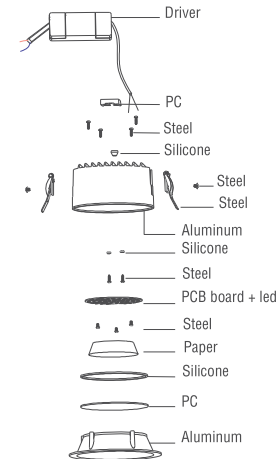

DOP Ø83mm • 8W • cut out 76mm
 DOP Ø105mm • 15W • cut out 96mm
 DOP Ø158mm • 33W • cut out 146mm

This product contains a light source of energy efficiency class F. Este producto contiene una fuente luminosa de la clase eficiencia energética F.

▲ IP20
▼ IP54

CE EAC UK CA

RECYCLE

230V

When the luminaire reaches its end of life, take it to the nearest clean point. Recicle la luminaria en el punto verde cuando ésta llegue al final de su vida útil.

Garantía Warranty